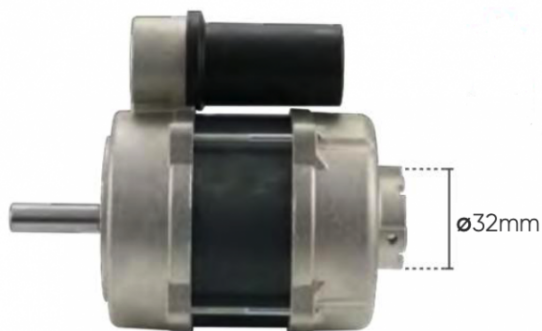

Chaudières IDROBASE

Moteur brûleur nu 220V 150w rotation gauche ou droite (vue arbre)

Ref. ID-CDR0532

Moteur brûleur 150w,
230v-50Hz, avec moyeux diam 32mm, câble 50cm.

Rotation sens ou sens inverse aiguille montre.

Ce type de moteur de brûleur peut être monté sur plusieurs types de matériels.

Données techniques		
Sortie arbre vue de face		Gauche ou droite
Version arbre		Mâle
Type de matière		Aluminium, acier, cuivre
Voltage	Volt (V)	220
Fréquence	Hertz (Hz)	50
Puissance maxi	Watt (w)	150
Poids	Kilogrammes (Kg)	2.315
Dimension, longueur	Millimètres (mm)	145
Dimension, largeur	Millimètres (mm)	130