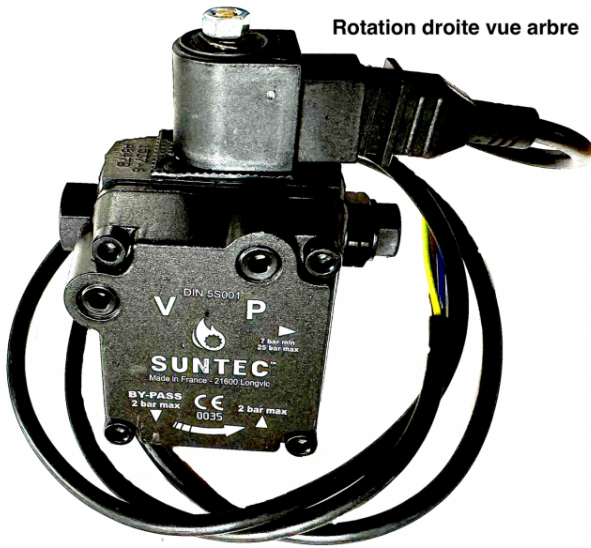

Chaudières ANNOV

Pompe sortie g

Ref. 510175

Cette pompe gasoil

Données tec

Diamètre arbre

Version pompe

Type de matiè

Voltage

Fréquence

Poids

Dimension, lon

Dimension, lar

Dimension, ha

Rotation droite vue arbre

Divers :

Rotation pompe vue arbre: Droite