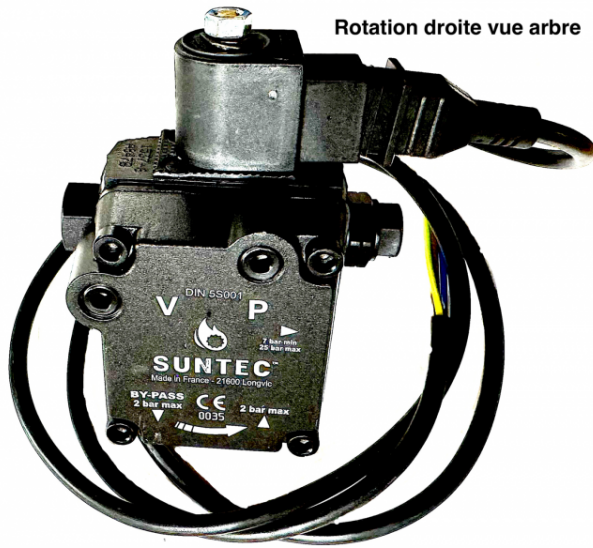

Chaudières ANNOV

Pompe sortie g

Ref. 510175

Cette pompe gasoil

Données tec

Version pompe

Type de matiè

Divers :

Rotation pompe vue arbre: Droite