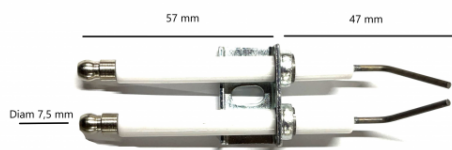

Chaudières ANNOVI REVERBERI

Electrode brûleur chaudière NHP Annovi

Ref. 510186

Electrode double pour chaudière NHP
Annovi type 6640, 6670, 7950, 7870,
8860, 8870.

Ce type d'électrode se monte sur les NHP Annovi.

Données techniques		
Nbr pièces dans le kit		1
Type de matière		Céramique, acier
Dimension, longueur	Millimètres (mm)	104
Diamètre extérieur	Millimètres (mm)	90