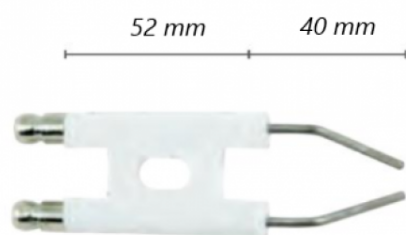

## Electrode brûleur chaudière NHP Annovi

Ref. 510214

Electrode double pour chaudière NHP  
Annovi type 3550 & 4550

Ce type d'électrode se monte sur les NHP Annovi.

### Données techniques

Nbr pièces dans le kit	1
Type de matière	Céramique, acier
Dimension, longueur	Millimètres (mm) 92