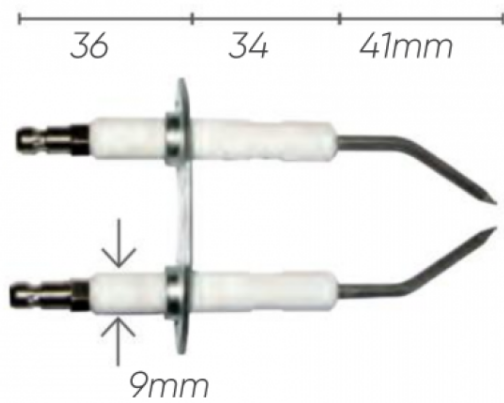

## Electrode brûleur chaudière NHP Annovi

Ref. AR-3523260

Ce type d'électrode se monte sur les NHP Annovi.

Données techniques		
Nbr pièces dans le kit		1
Type de matière		Céramique, acier
Dimension, longueur	Millimètres (mm)	111
Diamètre extérieur	Millimètres (mm)	90