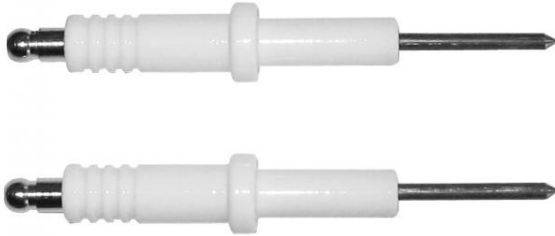

## Electrode brûleur chaudière NHP Annovi

Ref. AR-3520700

Ce type d'électrode se monte sur les NHP Annovi.

### Données techniques

Nbr pièces dans le kit		<b>2</b>
Type de matière		<b>Céramique, acier</b>
Dimension, longueur	<i>Millimètres (mm)</i>	<b>90</b>
Diamètre extérieur	<i>Millimètres (mm)</i>	<b>88</b>