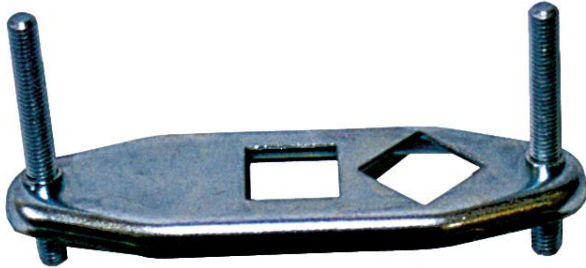

Accessoires pompes ANNOVI REVERBERI

Etrier fixation manomètre ABS 300 bars diam 50 G 1/4M postérieur NHP

Ref. ID-WK1184890

Cet étrier peut servir pour tous types de manomètres avec fixation postérieure.

Données techniques

Type de matière		Acier galvanisé
Diamètre extérieur	Millimètres (mm)	50