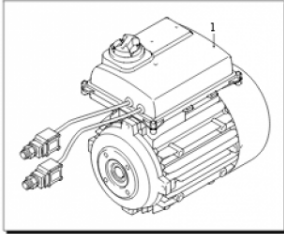

## Moteur pompe 230 volts 3.6kw

Ref. AR-44859

Moteur pour utilisation sur les unités de lavage haute pression.

### Données techniques

		Femelle
Version arbre		1450
Nombre tours minutes	<i>tr/mn (tr/mn)</i>	3.6
Puissance moteur	<i>kilovoltampère (kVA)</i>	4.9
Puissance moteur	<i>cheval-vapeur (hp)</i>	Laiton, aluminium, acier
Type de matière		230
Voltage	<i>Volt (V)</i>	50
Fréquence	<i>Hertz (Hz)</i>	