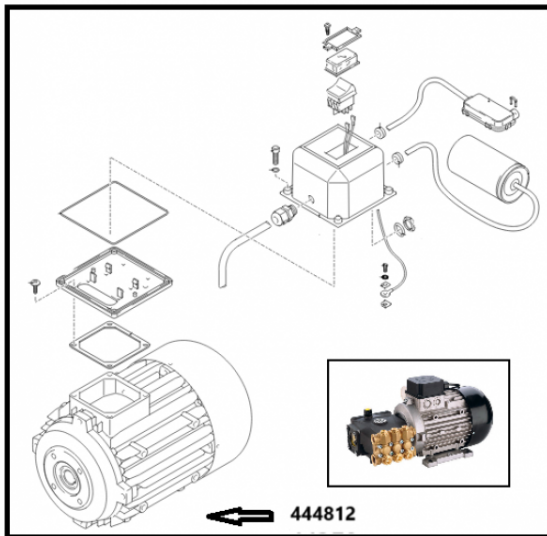

## Moteur pompe 230 volts 3kw

Ref. AR-44812

Moteur pour utilisation sur les unités de lavage haute pression.

### Données techniques

Version arbre		Femelle
Nombre tours minutes	<i>tr/mn (tr/mn)</i>	<b>1450</b>
Puissance moteur	<i>kilovoltampère (kVA)</i>	<b>3</b>
Puissance moteur	<i>cheval-vapeur (hp)</i>	<b>4</b>
Type de matière		<b>Laiton, aluminium, acier</b>
Voltage	<i>Volt (V)</i>	<b>230</b>
Fréquence	<i>Hertz (Hz)</i>	<b>50</b>