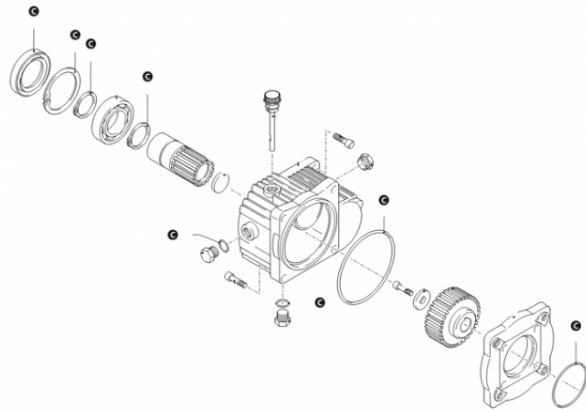

Pièces détachées pour pompes ANNOVI REVERBERI

Kit 2525 joints huile réducteur pompe RK

Ref. AR-2525

Kit joints huile réducteur pompe Annovi Reverberi série 228.

Ce kit de joints huile se monte sur le réducteur de pompe RK.

Données techniques

Nbr pièces dans le kit

1x8