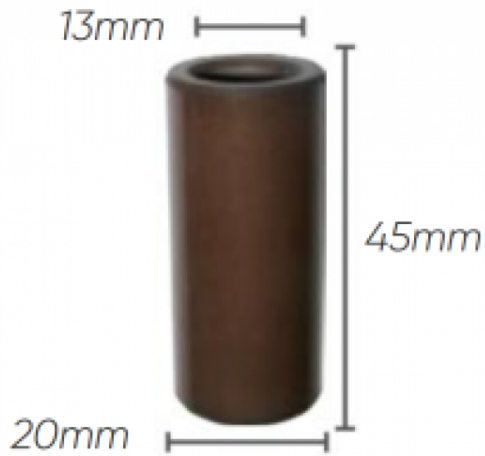

Pièces détachées pour pompes IDROBASE

Kit 2650 pistons diam 20 pompe XW

Ref. 510219

Kit pistons pompe Annovi Reverberi série 194.

Ce kit de pistons se monte sur pompe XW.

Données techniques

Nbr pièces dans le kit	1x3
------------------------	-----