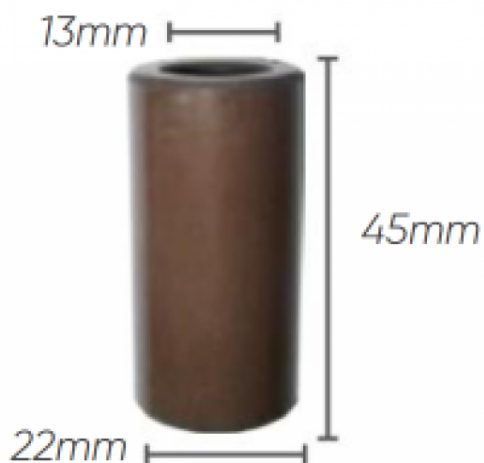

Pièces détachées pour pompes IDROBASE

Kit 1891 piston diam 22 pompe XW

Ref. AR-1891

Kit pistons pompe Annovi Reverberi série 194.

Ce kit de pistons se monte sur pompe XW.

Données techniques

Nbr pièces dans le kit	1x3
------------------------	-----