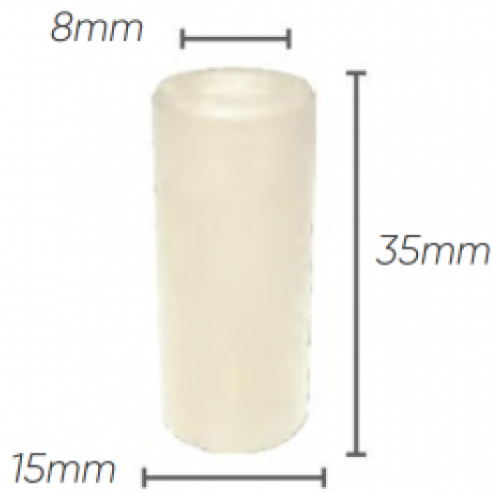

Pièces détachées pour pompes IDROBASE

## Kit 2739 pistons diam 15 pompe XM

Ref. AR-2739

Kit pistons pompe Annovi Reverberi série 322.

Ce kit de pistons se monte sur pompe XM, RC.