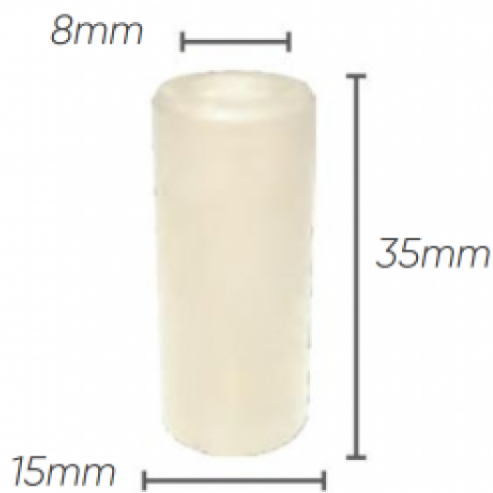

Pièces détachées pour pompes Annovi Reverberi IDROBASE

Kit 2739 pistons diam 15 pompe XM

Ref. AR-2739

Kit pistons pompe Annovi Reverberi série 322.

Ce kit de pistons se monte sur pompe XM, RC.

Données techniques