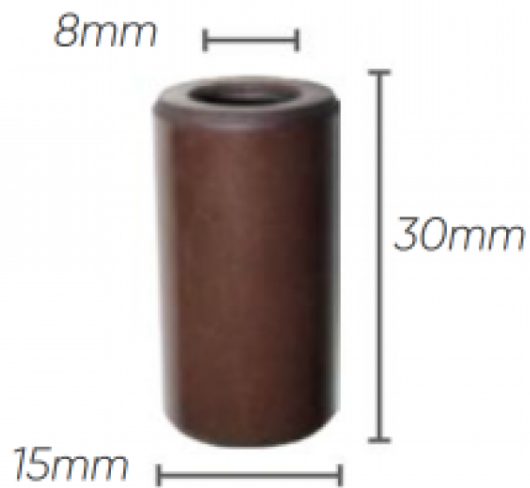

Pièces détachées pour pompes IDROBASE

Kit 2628 pistons diam 15 pompe HPE-XT

Ref. AR-2628

Kit pistons pompe Annovi Reverberi série 132.

Ce kit de pistons se monte sur pompe HPE, XT.

Données techniques

Nbr pièces dans le kit	1x3
------------------------	-----