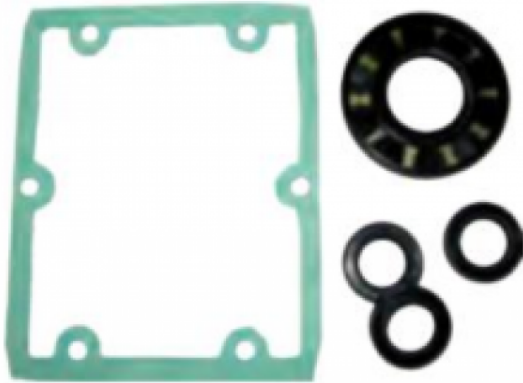

Pièces détachées pour pompes IDROBASE

Kit 1872 joints huile pompe XT

Ref. 510228

Kit joints huile pompe Annovi Reverberi série 132.

Ce kit de joints huile se monte sur pompe XT, HPE.

Données techniques

Nbr pièces dans le kit

6x1