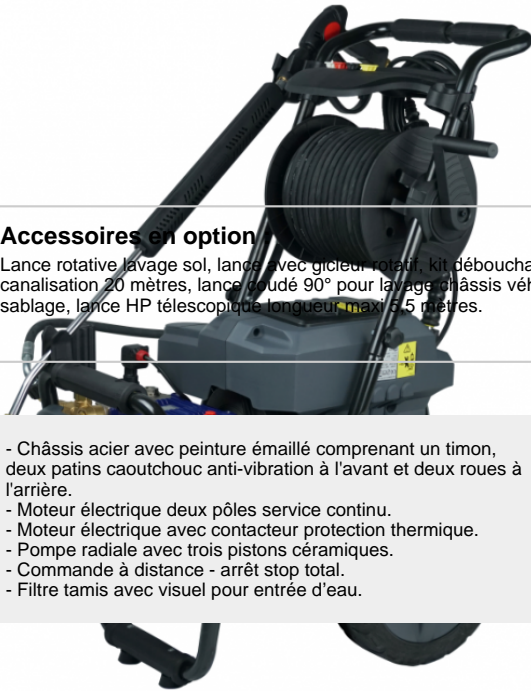

151 Rue Michel Carré,
95100 ARGENTEUIL

contact@rtek.fr
Tel. 01 30 25 92 80
<https://www.rtek-95.fr>

Accessoires en option

Lance rotative lavage sol, lance avec gicleur rotatif, kit débouchage canalisation 20 mètres, lance coudé 90° pour lavage châssis véhicule, kit sablage, lance HP télescopique longueur maxi 5,5 mètres.

- Châssis acier avec peinture émaillé comprenant un timon, deux patins caoutchouc anti-vibration à l'avant et deux roues à l'arrière.
- Moteur électrique deux pôles service continu.
- Moteur électrique avec contacteur protection thermique.
- Pompe radiale avec trois pistons céramiques.
- Commande à distance - arrêt stop total.
- Filtre tamis avec visuel pour entrée d'eau.

Accessoires de série :

Poignée pistolet avec raccord entrée rotatif et système raccord rotatif type quick pour la lance, lance simple 90 cm inox avec raccord rapide rotatif type quick et avec 5 gicleurs interchangeable, enrouleur avec flexible 15 mètres 1 tresse acier.