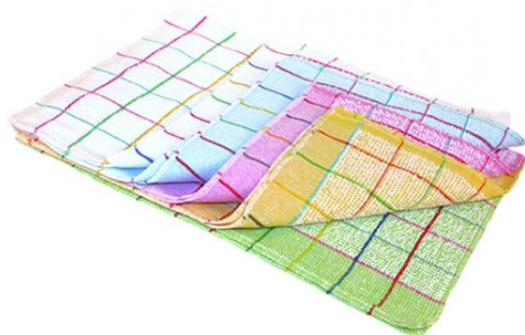

Serpillières LAMATEX

## Serpillère coton bouclette 60x100cm

Ref. 450101

- Tissées en fils à fibres recyclées avec plus de 60% de coton
- Deux côtés bouclés permettant de gratter dans les moindres recoins
- Lavable en machine à 90°C (selon utilisation)
- 60x100cm
- 360gr/m<sup>2</sup>
- couleur blanche

Serpillère bouclettes 60x100 cm, recommandée pour éponger ou laver. Tissu plus léger apportant souplesse et confort : facile à essorer qui permettent de passer dans les moindres recoins tels que les joints.

- Sur tous types de sols pour le lavage ou le rinçage
- S'utilise avec un lave pont, une raclette ou racloir