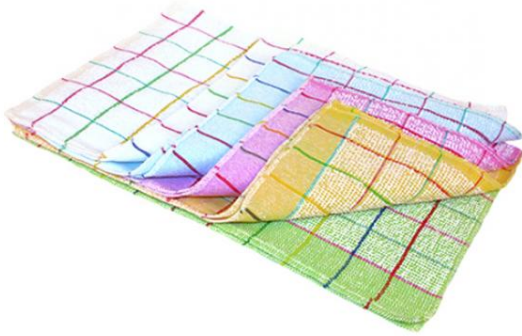

Serpillières LAMATEX

## Serpillère coton bouclette 60x100cm

Ref. 450101

- Tissées en fils à fibres recyclées avec plus de 60% de coton
- Deux côtés bouclés permettant de gratter dans les moindres recoins
- Lavable en machine à 90°C (selon utilisation)
- 60x100cm
- 360gr/m<sup>2</sup>
- couleur blanche

Serpillère bouclettes 60x100 cm, recommandée pour éponger ou laver. Tissu plus léger apportant souplesse et confort : facile à essorer qui permettent de passer dans les moindres recoins tels que les joints.

- Sur tous types de sols pour le lavage ou le rinçage
- S'utilise avec un lave pont, une raclette ou racloir