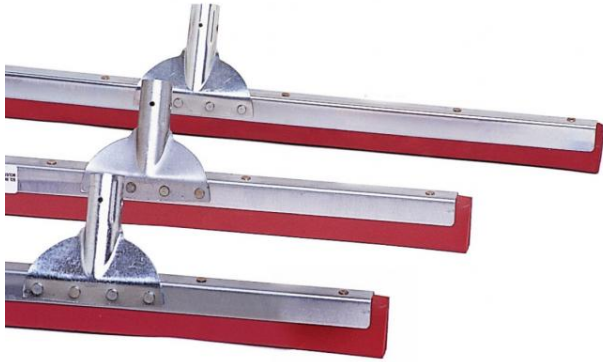

Raclettes sol GUIALTO

Raclette sol rouge

Ref. 415136

- Support métallique
- Lame en néoprène expansé
- Dimensions :55cm/75cm* (*selon modèle choisi)
- Poids: 480g/600g* (*selon modèle choisi)

Divers :

Se monte sur le manche réf. 415144.

Raclette sols avec support métallique et lame rouge en néoprène expansé.
Idéal pour les travaux lourds et sols irréguliers.

Données techniques

Conditionnement	unité
UC	unité